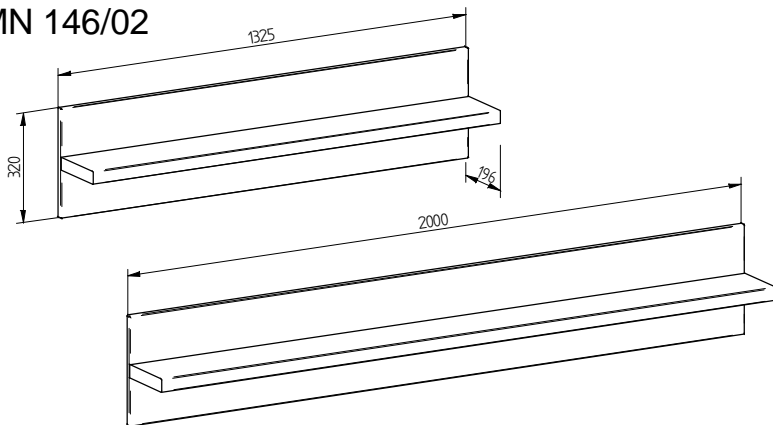

Montageanleitung / Montážny návod

Programm/Program

MANHATTAN Type/Typ 14,15,16,17

QUEENS Type/Typ 16

MN 146/02

1

ø35
x2/3

2

ø6,3x11
x4/6

3

ø8x35
x3/4

4

ø7x50
x4/5

5

ø5x50
x2/3

6

ø10x50
x2/3

*NICHT BEINHALTET IM BESCHLAGBEUTEL!
*NIE JE SÚČASŤOU KOVANIA!

7

ø3,5x15
x6/6

8

ø12
x6/6

SERVISKARTE / SERVISNÁ KARTA

Type/ typ 14, 16