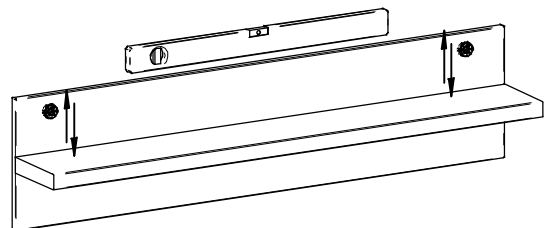

Type/ typ 15, 17

1

(1+2)

2

3

Achtung! Bitte nur Schraubenzieher zu verwenden, keinen Akkuschauber!
Pozor! Prosím skrutkujte manuálne, nie akuskrutkovačom.

4

<p>I.</p> <p>$\text{Ø}10$</p> <p>$h > 60\text{mm}$</p>	<p>II.</p> <p>(6*)</p>
<p>III.</p> <p>(5)</p>	<p>IV.</p> <p>max.5mm</p>
<p>*Befestigungsdübel ist kein Bestandteil der Verpackung. Es ist nötig, einen geeigneten Dübel zu wählen, je nach der Tragfähigkeit und Zusammensetzung der Mauer, an die Schränke gehängt werden. Falls Sie sich nicht sicher sind, welcher Typ von Dübel Sie brauchen, nehmen Sie Kontakt mit dem nächsten Fachhandel auf.</p> <p>*Upevňovacia hmoždinka nie je súčasťou balenia. Je nutné, zvoliť vhodnú hmoždinku vzhľadom na nosnosť a typ steny, na ktorú nábytok vešiate. Ak nie ste si istý, aký druh hmoždinky potrebujete, kontaktujte najbližšie železiarstvo.</p>	

V.

Kombi 01,11

Kombi 02,12 , Queens kombi 12

Kombi 03

Kombi 04,14

Höheneinstellung / výškové nastavenie

 max. 3kg

Montage Beleuchtung
Montáž osvetlenia