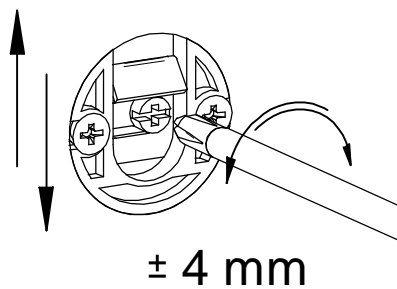

Type/ typ 15, 17

1

(1+2)

2

3

Achtung! Bitte nur Schraubenzieher zu verwenden, keinen Akkuschauber!
Pozor! Prosím skrutkujte manuálne, nie akuskrutkovačom.

4

<p>I.</p> <p>$\text{Ø}10$</p> <p>$h > 60\text{mm}$</p>	<p>II.</p> <p>(6*)</p>
<p>III.</p> <p>(5)</p>	<p>IV.</p> <p>max.5mm</p>
<p>*Befestigungsdübel ist kein Bestandteil der Verpackung. Es ist nötig, einen geeigneten Dübel zu wählen, je nach der Tragfähigkeit und Zusammensetzung der Mauer, an die Schränke gehängt werden. Falls Sie sich nicht sicher sind, welcher Typ von Dübel Sie brauchen, nehmen Sie Kontakt mit dem nächsten Fachhandel auf.</p> <p>*Upevňovacia hmoždinka nie je súčasťou balenia. Je nutné, zvoliť vhodnú hmoždinku vzhľadom na nosnosť a typ steny, na ktorú nábytok vešiate. Ak nie ste si istý, aký druh hmoždinky potrebujete, kontaktujte najbližšie železiarstvo.</p>	

V.

Kombi 01,11

Kombi 02,12 , Queens kombi 12

Kombi 03

Kombi 04,14

Höheneinstellung / výškové nastavenie

 max. 3kg

Montage Beleuchtung
Montáž osvetlenia