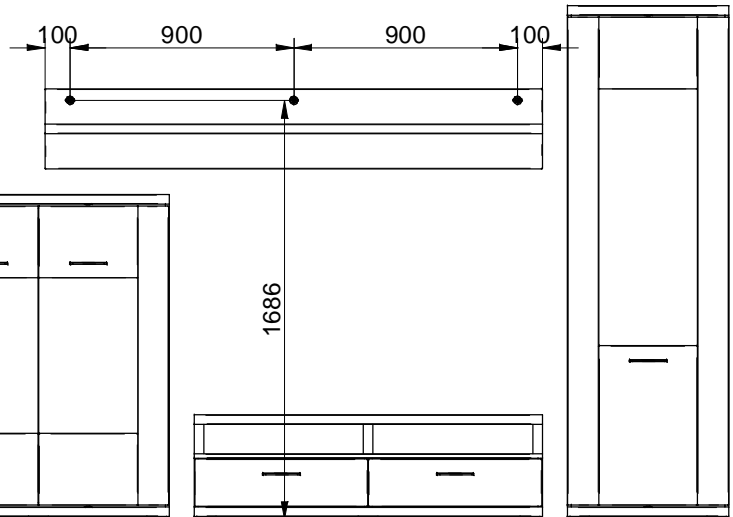

4

I. $\text{Ø}10$ $h > 60\text{mm}$	II. (6*)
III. (5)	IV. max.5mm
*Befestigungsdübel ist kein Bestandteil der Verpackung. Es ist nötig, einen geeigneten Dübel zu wählen, je nach der Tragfähigkeit und Zusammensetzung der Mauer, an die Schränke gehängt werden. Falls Sie sich nicht sicher sind, welcher Typ von Dübel Sie brauchen, nehmen Sie Kontakt mit dem nächsten Fachhandel auf. *Upevňovacia hmoždinka nie je súčasťou balenia. Je nutné, zvoliť vhodnú hmoždinku vzhľadom na nosnosť a typ steny, na ktorú nábytok vešiate. Ak nie ste si istý, aký druh hmoždinky potrebujete, kontaktujte najbližšie železiarstvo.	

V.

Kombi 01,11