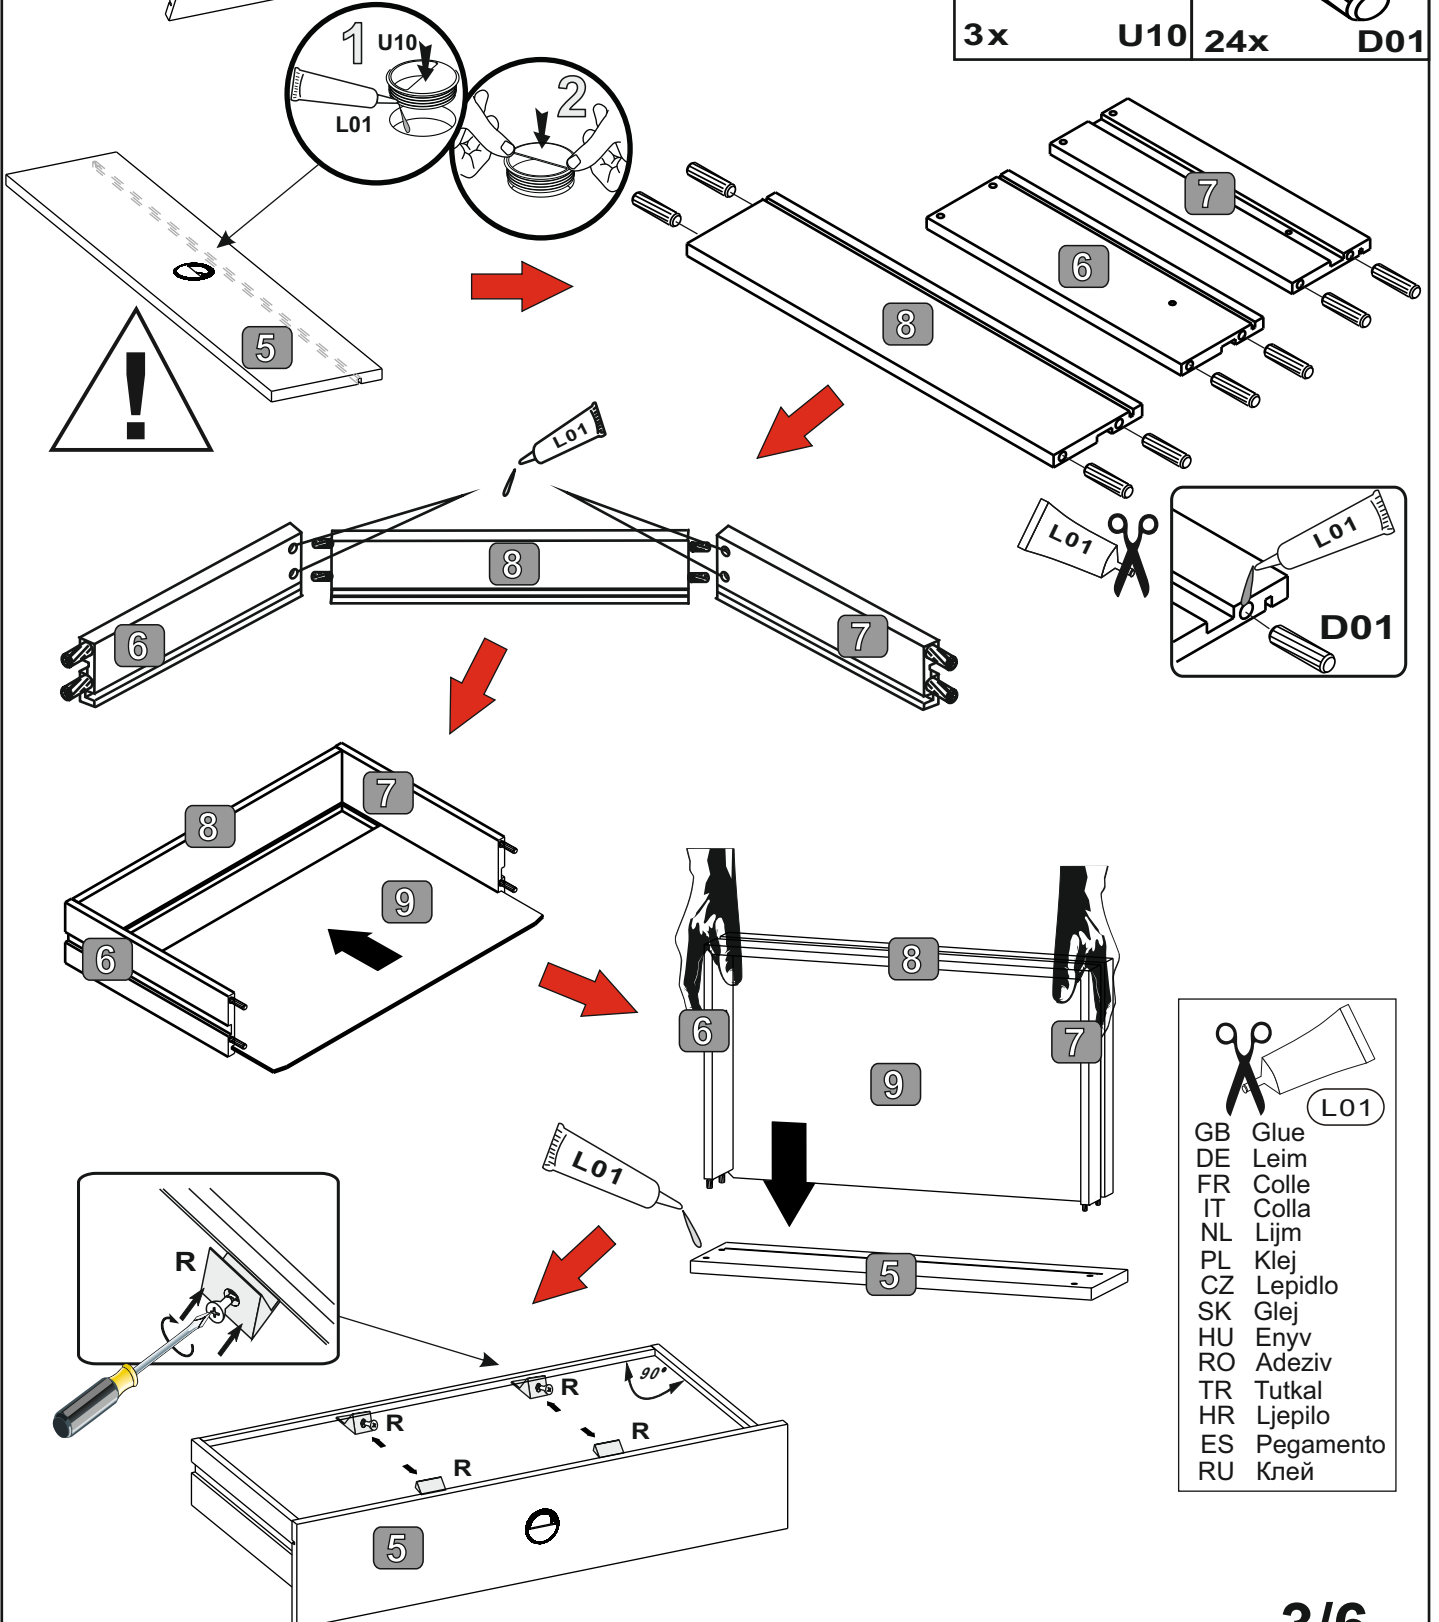

ZUBEHÖR SCHUBKASTENCONT.

58-202

ZUBEHÖR SCHUBKASTENCONT.

58-202

 3x U10	 32x D01	 6x P03	 12x W10	 6x X02	 12x R01
 8x T02	 8x T01	 2x L01	 4x S01		

Nr	Ausmaß			St	Colli
1	475	469,5	15	1	1-1
2	475	469,5	15	1	1-1
3	825	470	15	1	1-1
4	794	60	15	2	1-1
5	822	159	15	3	1-1
6	350	100	12	3	1-1
7	350	100	12	3	1-1
8	761	350	12	3	1-1
9	772	350	2	3	1-1

1

	2x	L01		12x	R01
	3x	U10		24x	D01

	L01
GB	Glue
DE	Leim
FR	Colle
IT	Colla
NL	Lijm
PL	Klej
CZ	Lepidlo
SK	Glej
HU	Enyv
RO	Adeziv
TR	Tutkal
HR	Ljepilo
ES	Pegamento
RU	Клей

3

4

5

6