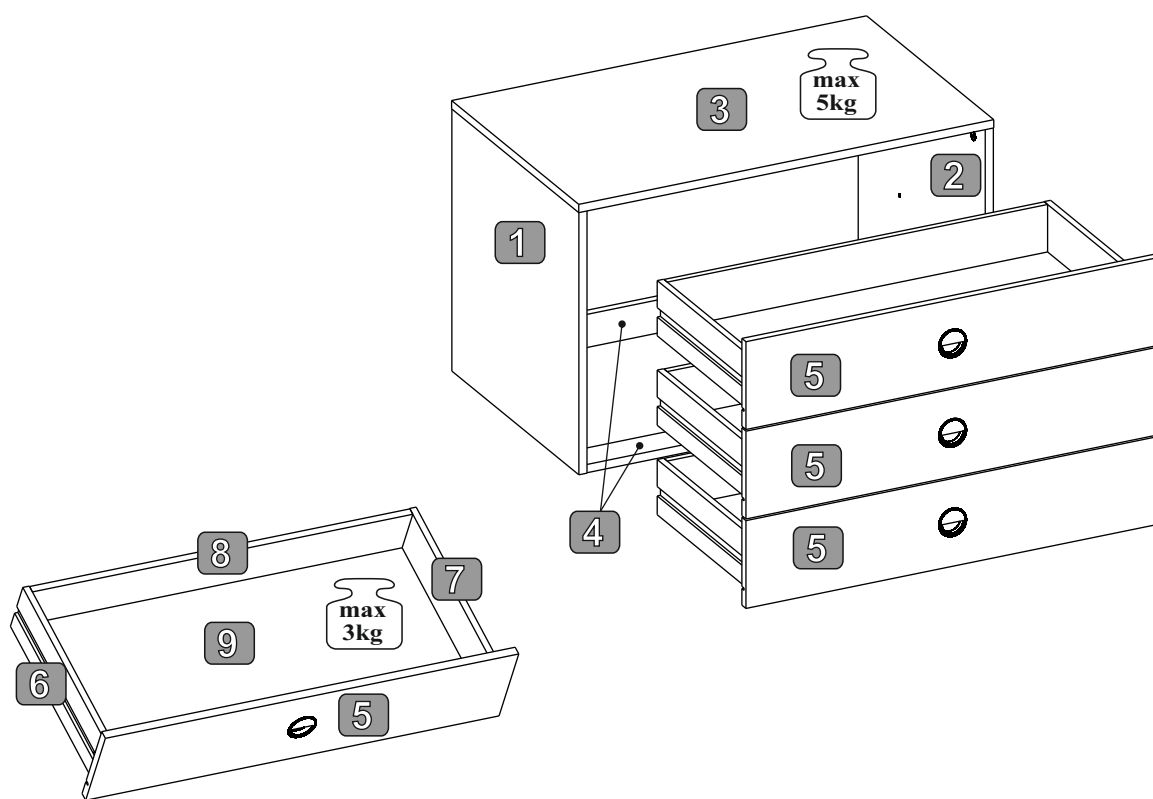

ZUBEHÖR SCHUBKASTENCONT.

58-202

ZUBEHÖR SCHUBKASTENCONT.

58-202

 3x U10	 32x D01	 6x P03	 12x W10	 6x X02	 12x R01
 8x T02	 8x T01	 2x L01	 4x S01		

Nr	Ausmaß			St	Colli
1	475	469,5	15	1	1-1
2	475	469,5	15	1	1-1
3	825	470	15	1	1-1
4	794	60	15	2	1-1
5	822	159	15	3	1-1
6	350	100	12	3	1-1
7	350	100	12	3	1-1
8	761	350	12	3	1-1
9	772	350	2	3	1-1