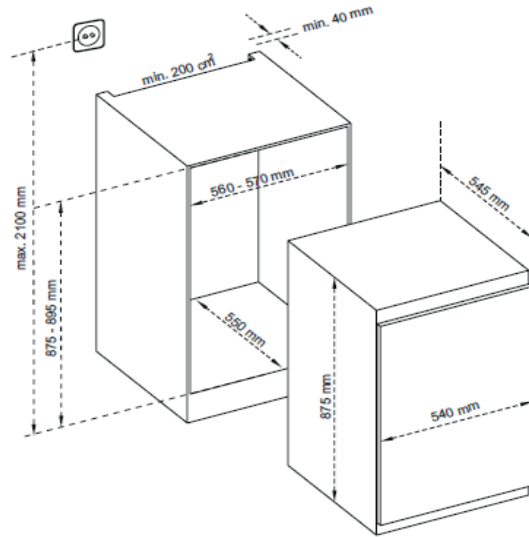

WR2200

Einbaukühlschrank mit Gefrierfach 88er-Nische - Schlepptür

Abbildung ähnlich

Energieklasse

F

LED

Innenraum
Beleuchtung

Energiemerkmale

Ausstattung

Display	-
Anzahl Abstellflächen	3
Abstellflächenart	Glas
Türablagen	3
Kühlart	statisch
Abtauautomatik (Kühlraum)	Ja
Gefrierfach	Ja / ****
Gefrierteil	-
Schubladen Kühlteil	1
Schubladen Gefrierteil	-
Innenbeleuchtung	Ja
Temperaturregelung	Ja

Sonstiges

1 Eierablage, 1 Eiswürfelschale

Allgemeine Spezifikation

Kategorie	7
Typ	Kühl-Gefriergerät
Nutzzinhalt Kühlen brutto / netto	107 Liter / 104 Liter
Nutzzinhalt Gefrieren brutto / netto	17 Liter / 17 Liter
Auslagertemperatur "sonstiger Fächer"	-
Nutzzinhalt Gesamt brutto / netto	124 Liter / 121 Liter
Einbaugerät	Ja
Einbaumaße (HxBxT)	875-895 x 560-570 x 550 mm
Design	Coolline
Farbe	weiß
Türanschlag wechselbar	Ja
Höhenverstellbare Füße	Ja

Abmessungen / Logistikdaten

Artikelnummer	10764296
EAN-Code	4251003105971
Gerätemaße (HxBxT) / Gewicht	875x540x545mm / ca.30kg
Kartonmaße (HxBxT) / Gewicht inkl. Gerät	939x584x577mm / ca.33kg
Verpackungseinheit	1 Stück