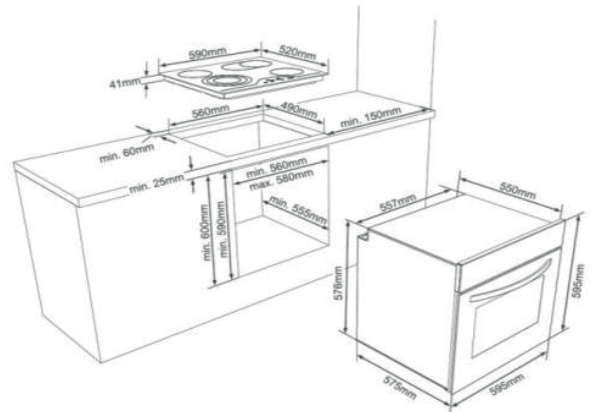

WH1100

Einbauherd- energieregelt; kombinierbar mit Kochfeld WK1100

Energieklasse

A

WK1100

Abbildung ähnlich

Energiemerkmale

Energieeffizienzklasse	A
Stromverbrauch	0,81 kWh
Stromversorgung	230 / 400 V 3N~
Anschlusswert mit Kochfeld WK1100	8,3 kW

Allgemeine Spezifikation

Set Bestandteile	Einbauherd / Kochfeld
Betriebsarten	3 Funktionen
Design Tür / Panel	Schwarz / Inox
Backofenvolumen	72 L
Beschichtung Garraum	Emaile

Ausstattung Einbauherd

Timer	-
Innentür vollverglast (2-fach)	Ja
Backofenbeleuchtung	Ja
Seitengitter	-
Versenkbare Drehknöpfe	-
Ofenfunktionen: Ober-/Unterhitze, Oberhitze, Unterhitze	

Lieferumfang

Ofenrost	Ja
Backblech	Ja

Ausstattung Kochfeld WK 1100

Ausschnittmaße	560x490 mm
Kochfeldmaße (HxBxT)	41x590x520 mm
Kochzonenausstattung: 2 x Ø 145 mm (1,2 kW), 2 x Ø 180 mm (1,8 kW)	

Abmessungen/Logistikdaten

Artikelnummer	10764310
EAN-Code	4251003105919
Einbauherdmaße (HxBxT)/Gewicht	595x595x570 mm / 35,0 kg
Kartomaße (HxBxT) / Gewicht inkl. Gerät	640x680x630 mm / 37,7 kg
Verpackungseinheit	1 Stück