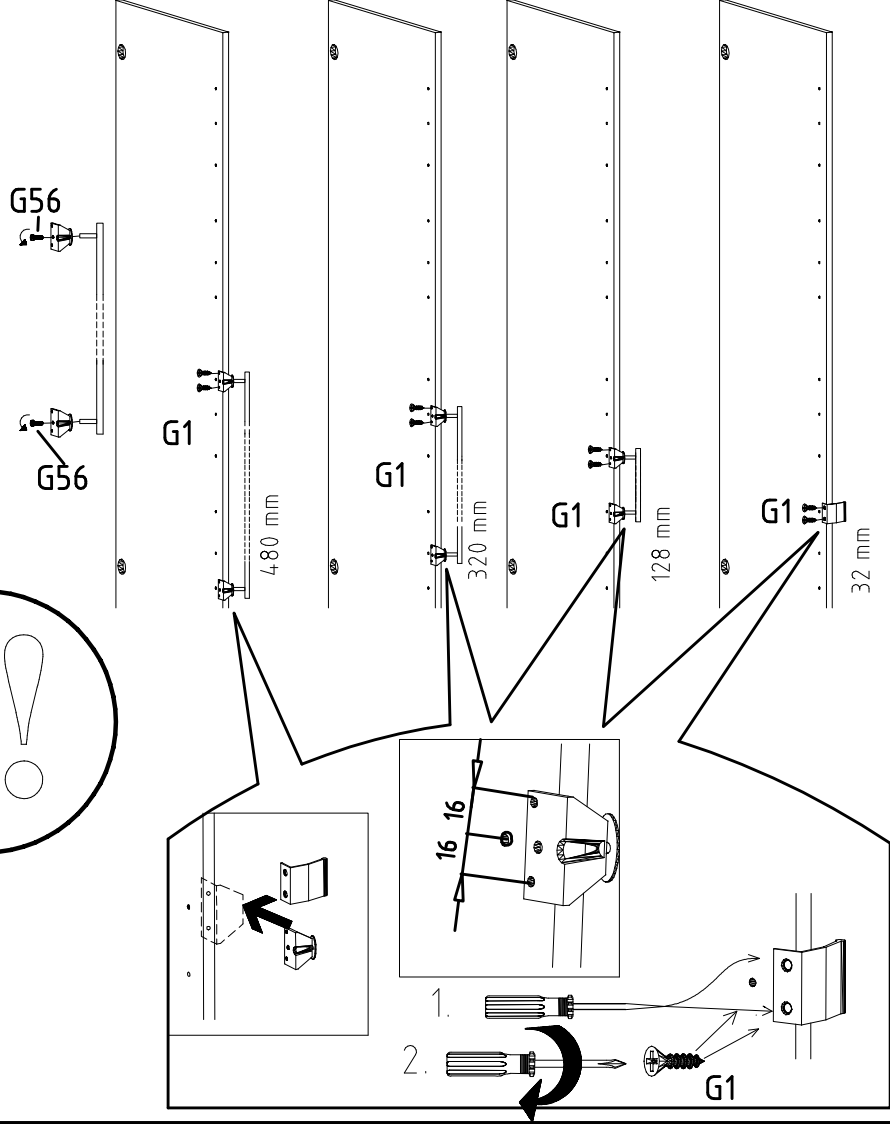

3. J1

4. SP13

12

 K1 3,5 x 15 mm 117 001	 G1 121 370	 K20 870mm 112 402
--	---	---

13

14

3,5 x 15 mm G1 121 370 	4,0 x 12 mm G56 122 625

1x

SP27	
4 X 27mm	
122620 4,0x22 G49 	
122 609 	

(121 370)	(G 1)	(4x)

Änderungen die dem technischen Fortschritt geschuldet sind, behalten wir uns vor!
 Bei nicht vorschriftsmäßiger und/ oder nicht fachmännischer Montage wird bei Personen- und/ oder Sachschäden keinerlei Haftung übernommen.
 WIMEX Wohnbedarf Import Export Handels GmbH & CoKG / Postfach 1407 / 49112 Georgsmarienhütte / Germany
 Tel.:(+49) 05401 8598 0 Fax.:(+49) 05401 8598 33 Mail: service_H@wimex-online.com